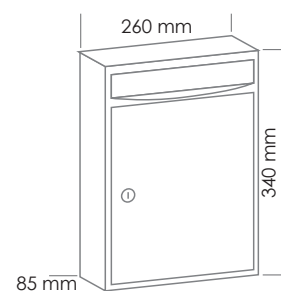

Dans la même gamme, consultez également :

**Campagne - Center 2 - Center 4 - Missive Norma -
Pavillon - Picardie - Thésée - Turin**