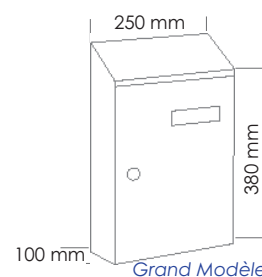

BOÎTES AUX LETTRES INDIVIDUELLES

CAMPAGNE

INTRODUCTION DU COURRIER
AU DOS

ANCIENNES NORMES

• LES VERTICALES

- Acier électrozingué revêtu de résine thermodurcissable
- Entrée de courrier sous le toit et au dos
- Serrure à cylindre 2 clés
- Piquet : A2

	Noir 9005	Vert 6005	Blanc 9016
Petit Modèle		112 273	9
Grand Modèle	112 483	2 112 473	8 112 481