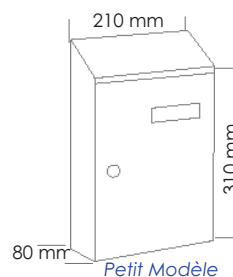

BOÎTES AUX LETTRES INDIVIDUELLES

CAMPAGNE

INTRODUCTION DU COURRIER
AU DOS

ANCIENNES NORMES

• LES VERTICALES

- Acier électrozingué revêtu de résine thermodurcissable
- Entrée de courrier sous le toit et au dos
- Serrure à cylindre 2 clés
- Piquet : A2

	Noir 9005	Vert 6005	Blanc 9016
Petit Modèle		112 273	9
Grand Modèle	112 483	2 112 473	8 112 481