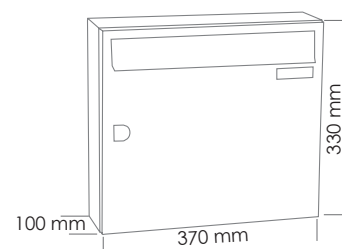

Dans la même gamme, consultez également :

Bretagne - Center 3 - Commerciale 2