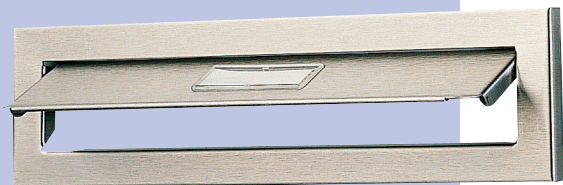

BOÎTES AUX LETTRES INDIVIDUELLES

ENTRÉE DE COURRIER

SPÉCIAL ENCASTREMENT

INOX

- Version inoxydable
- 4 dimensions

Recommandées pour toutes les boîtes de réception courrier munies d'une entrée au dos. Ex : Center 3

Modèle	L	H	P	Passage de courrier	Code	
Modèle 1	225	67	8	190 x 30 mm	161 138	7
Modèle 2	265	67	8	230 x 30 mm	161 238	4
Modèle 3	331	67	8	300 x 30 mm	161 338	1
Modèle 4	384	67	8	350 x 30 mm	161 438	8

Dans la même gamme, consultez également :
Entrée Iguane