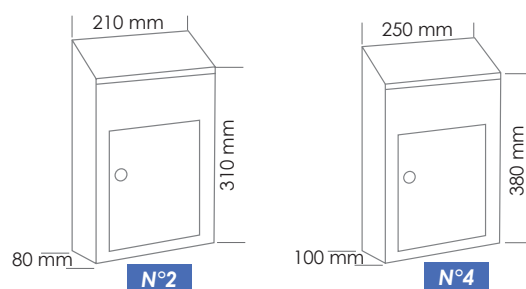

BOÎTES AUX LETTRES INDIVIDUELLES

ACIER GALVANISÉ TRADITIONNEL
INTRODUCTION DU COURRIER
AU DOS

PAVILLON

ANCIENNES NORMES

• LES VERTICALES

- Acier galvanisé
- Entrée de courrier, 2 dimensions :
Numéro 2 : 190 x 30 mm
Numéro 4 : 230 x 30 mm
- Serrure à cylindre 2 clés
- Piquet A2