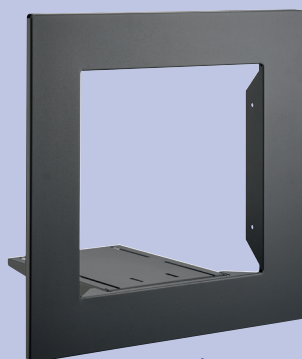

## CADRE PROFIL +

CADRE D'ENCASTREMENT SPÉCIAL PORTAILS

- Structure acier renforcé et recouvert de résine haute résistance aux UV
- Dimensions hors tout : L 455 x H 445 x P 58,2 mm
- Kit comprenant un cadre face intérieure avec tablette amovible, un cadre face extérieure pour finition parfaite, 8 vis pour un ajustement optimal de 6 à 22 mm d'épaisseur, 4 vis pour la fixation de votre boîte aux lettres Decayeux
- Poids : 5,5 kg

### Installation

- Adaptable sur des supports jusqu'à 2 cm d'épaisseur
- Adaptable lames bois ou composite et panneaux de grillage

Coins carrés pour boîtes  
aux lettres STEELBOX

Coins carrés  
pour boîtes aux lettres DÔME

Double cadre conçu pour être fixé  
sur clôture rigide : grillage ou lames composites