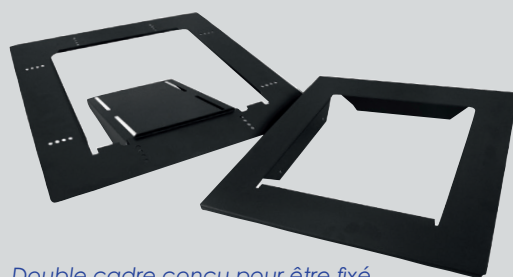

## CADRE PROFIL +

CADRE D'ENCASTREMENT SPÉCIAL PORTAILS

- Structure acier renforcé et recouvert de résine haute résistance aux UV
- Dimensions hors tout : L 455 x H 445 x P 58,2 mm
- Kit comprenant un cadre face intérieure avec tablette amovible, un cadre face extérieure pour finition parfaite, 8 vis pour un ajustement optimal de 6 à 22 mm d'épaisseur, 4 vis pour la fixation de votre boîte aux lettres Decayeux
- Poids : 5,5 kg

### Installation

- Adaptable sur des supports jusqu'à 2 cm d'épaisseur
- Adaptable lames bois ou composite et panneaux de grillage

Coins carrés pour boîtes  
aux lettres STEELBOX

Coins carrés  
pour boîtes aux lettres DÔME

Double cadre conçu pour être fixé  
sur clôture rigide : grillage ou lames composites